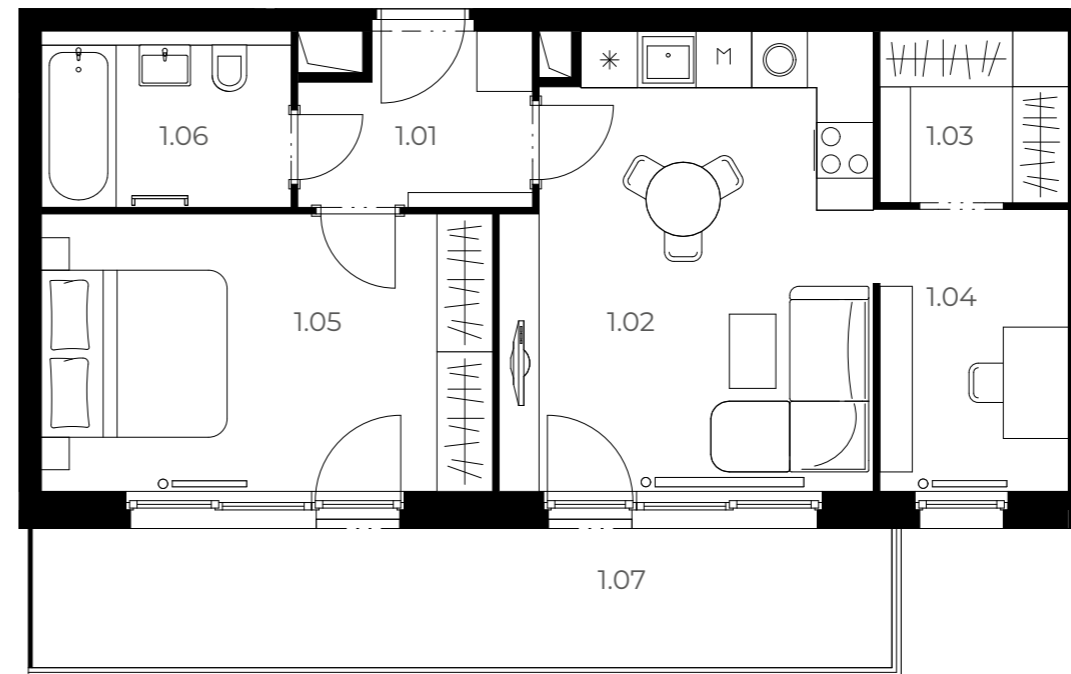

C208

2+kk 2. NP 68,30 m²

Číslo	Název pokoje	Plocha
1.01	Předsíň	4,67 m ²
1.02	Obývací pokoj s kuchyní	18,87 m ²
1.03	Šatna	3,76 m ²
1.04	Pracovna	6,29 m ²
1.05	Ložnice	14,53 m ²
1.06	Koupelna	5,11 m ²
1.07	Balkon	14,07 m ²

Plocha podlah 54,23 m²

Plocha balkonu 14,07 m²

Celková plocha bytu 68,3 m²

Velmi
úsporná **B**

*Názvy, popisy a plošné výtěry jsou orientační a developer si vyhrazuje právo na jednostranné změny. Zobrazené vybavení nábytkem, vestavné skříně, kuchyňská linka včetně spotřebičů nejsou součástí dodávky bytu. Toto vybavení je pouze grafickým znázorněním možného zařízení bytu.

 Půdorys bytu

100 cm
200 cm
500 cm

GETBERG

– Klíč k vašim snům –

Smrčková 2485/4, 180 00 Praha 8 - Libeň ☎ +420 220 873 614 ✉ info@getberg.cz

www.GETBERG.cz

Budova

Podlaží