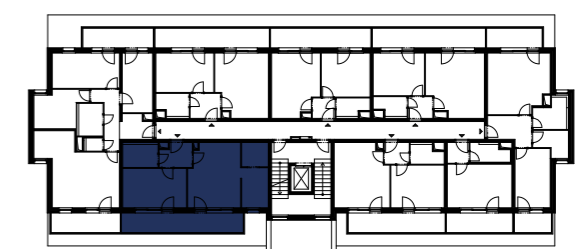

Plocha podlah 54,23 m²

Plocha balkonu 14,07 m²

Celková plocha bytu 68,3 m²

Velmi
úsporná **B**

*Názvy, popisy a plošné výtěry jsou orientační a developer si vyhrazuje právo na jednostranné změny. Zobrazené vybavení nábytkem, vestavné skříně, kuchyňská linka včetně spotřebičů nejsou součástí dodávky bytu. Toto vybavení je pouze grafickým znázorněním možného zařízení bytu.

 Půdorys bytu

100 cm
200 cm
500 cm

GETBERG

– Klíč k vašim snům –

Smrčková 2485/4, 180 00 Praha 8 - Libeň ☎ +420 220 873 614 ✉ info@getberg.cz

www.GETBERG.cz

Budova

Podlaží